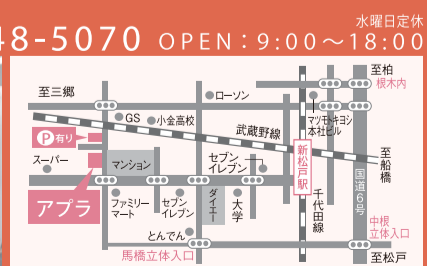

カーテンが試着できるフィッティングコーナー

店内の約700点以上のサンプルから、お好みのカーテンとレースの組み合わせがシュミレーションできるコーナーを設置しております。

展示カーテン、無料レンタル!

店内のサンプルカーテンを1泊無料でレンタル致します。ご自宅の窓で組み合わせをご確認いただけます。

採寸メジャープレゼント!

カーテン寸法をご自身で採寸される方に、便利なメジャーをプレゼント。

カーテン1,500点以上展示。

オーダーカーテンが1,500点の充実の品揃え。イオン柏店、新松戸店に各750点の展示販売。実物サンプルだから、わかりやすく、選びやすい。東葛地域No.1。

豊富な機能が付いたカーテンを多数ご用意。

夏に最適な「UVカット」、冬にも快適「遮熱素材」が省エネ効果をアップ。気になる視線対策に「ミラーレース」、マンションには「防炎」等、便利な機能付カーテンをご用意しています。

オーダーカーテンショップ

アブラ

http://www.aplu.jp

※キッズスペースあります。

株式会社サンアベニュー

新松戸店 フリーダイヤル 0120-48-5070 OPEN: 9:00~18:00

松戸市新松戸5丁目149

※クレジットカードがご利用いただけます。

イオン柏店 フリーダイヤル 0120-34-0112 OPEN: 9:00~21:00

柏市豊町2丁目5-25イオンモール柏3F

※クレジットカードがご利用いただけます。まとめ買いなら、イオンカードのポイント購入がお勧めです。