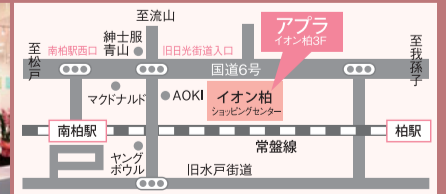

展示カーテン、無料レンタル!

店内のサンプルカーテンを1泊無料でレンタル致します。ご自宅の窓で組み合わせをご確認いただけます。

採寸メジャープレゼント!

カーテン寸法をご自身で採寸される方に、便利なメジャーをプレゼント。

カーテン1,500点以上展示。

オーダーカーテンが1,500点の充実の品揃え。イオン柏店、新松戸店に各750点の展示販売。実物サンプルだから、わかりやすく、選びやすい。東葛地域No.1。

豊富な機能が付いた カーテンを多数ご用意。

夏に最適な「UVカット」、冬にも快適「遮熱素材」が省エネ効果をアップ。気になる視線対策に「ミラーレース」、マンションには「防炎」等、便利な機能付カーテンをご用意しています。

オーダーカーテンショップ
アプラ

http://www.aplu.jp
※キッズスペースあります。

株式会社 サンアベニュー

新松戸店 フリーダイヤル 0120-48-5070 OPEN: 9:00~18:00

松戸市新松戸5丁目149

※クレジットカードがご利用いただけます。

イオン柏店 フリーダイヤル 0120-34-0112 OPEN: 9:00~21:00

柏市豊町2丁目5-25イオン柏ショッピングセンター3F

※クレジットカードがご利用いただけます。また買いなら、イオンカードのポイント購入がお勧めです。

「年末年始の営業案内」 新松戸店…営業日:2011年12月29日まで、2012年1月5日より。[1月5日(木)より初売り] ◆水曜日定休。12月は水曜日も営業します。◆営業時間:AM9:00~PM6:00まで。