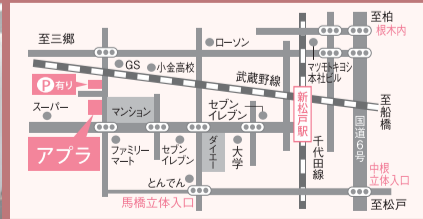

展示カーテン、無料レンタル!

店内のサンプルカーテンを1泊無料でレンタル致します。ご自宅の窓で組み合わせをご確認いただけます。

採寸メジャープレゼント!

カーテン寸法をご自身で採寸される方に、便利なメジャーをプレゼント。

カーテン1,500点以上展示。

オーダーカーテンが1,500点の充実の品揃え。イオン柏店、新松戸店に各750点の展示販売。実物サンプルだから、わかりやすく、選びやすい。東葛地域No.1。

豊富な機能が付いた カーテンを多数ご用意。

夏に最適な「UVカット」、冬にも快適「遮熱素材」が省エネ効果をアップ。気になる視線対策に「ミラーレース」、マンションには「防炎」等、便利な機能付カーテンをご用意しています。

オーダーカーテンショップ
アプラ

http://www.aplu.jp
※キッズスペースあります。

株式会社 サンアベニュー

新松戸店 フリーダイヤル 0120-48-5070 OPEN: 9:00~18:00

松戸市新松戸5丁目149